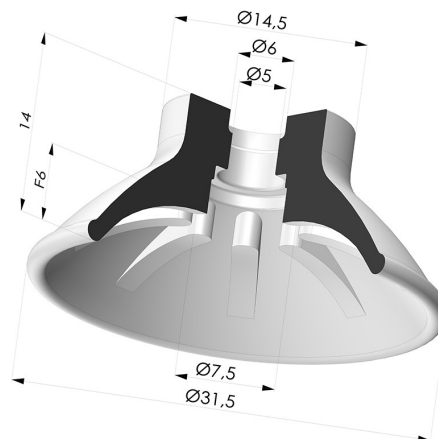

**INFORMAZIONI TECNICHE**

|                                     |               |
|-------------------------------------|---------------|
| <b>Altezza (in mm) :</b>            | 14            |
| <b>Categoria :</b>                  | Piatte        |
| <b>Corsa :</b>                      | 6 mm          |
| <b>Diametro del collo interno :</b> | 5             |
| <b>Diametro labbro :</b>            | 31.5          |
| <b>Forma :</b>                      | Piatta        |
| <b>Forza orizzontale :</b>          | 32 N          |
| <b>Forza verticale :</b>            | 16 N          |
| <b>Gamma :</b>                      | Ventosa       |
| <b>Materiale :</b>                  | Poliuretano   |
| <b>Numero di soffietti :</b>        | 0.5 soffietto |
| <b>Serie :</b>                      | 99            |

**Varianti:**

Riferimento variante:

**99A 30PU A**

- Colore: Rosso
- Durezza Shore: SH40
- Materiale: Poliuretano

Riferimento variante:

**99B 30PU A**

- Colore: Verde
- Durezza Shore: SH 60
- Materiale: Poliuretano

**Prodotti correlati:**

**Inserto a resca  
Femmina M5**

Riferimento prodotto:  
9PM5-2

**Inserto a resca  
Femmina M5- con  
filtro**

Riferimento prodotto:  
9PM5-2-F

**Inserto a resca  
Femmina M5 - con  
foro calibrato**

Riferimento prodotto:  
9PM5-2-GIC

**Inserto a resca  
Maschio G1/8" -  
con filtro**

Riferimento prodotto:  
9PM18-4-F

**Inserto a resca  
Femmina G1/8" -  
con filtro**

Riferimento prodotto:  
9PF18-4-F