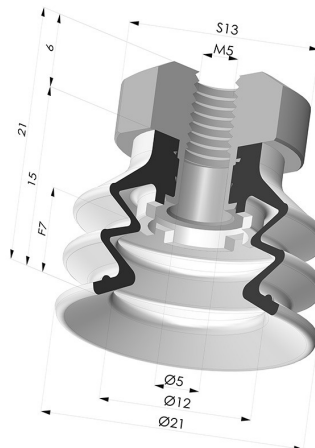

INFORMAZIONI TECNICHE

Altezza (in mm) :	21
Categoria :	A soffiatti
Corsa :	7 mm
Diametro del collo interno :	M5
Diametro labbro :	20 mm
Forma :	2,5 soffiatti
Forza orizzontale :	14 N
Forza verticale :	7 N
Gamma :	Ventosa
Numero di soffiatti :	2,5 soffiatti
Serie :	96C

Varianti:

Riferimento variante:
96C 20PU FM5

- Colore: Verde / Giallo
- Durezza Shore: SH60 / SH30
- Materiale: Poliuretano

Prodotti correlati:

Inserto a resca Femmina M5

Riferimento prodotto: 9PM5-2

Ventosa 2.5 Soffietti Serie 96C Ø 20MM

Riferimento prodotto: 96C 20-- A