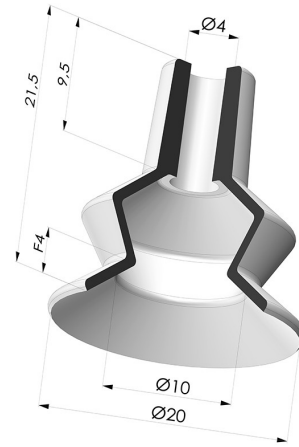

INFORMATIONS TECHNIQUES

Catégorie :	À soufflets
Diamètre de fût intérieur :	4 mm
Diamètre de lèvre de contact :	20 mm
Diamètre extérieur :	20 mm
Flèche :	4 mm
Force horizontale :	14 N
Force verticale :	7 N
Forme :	1.5 Soufflets
Gamme :	Ventouse
Hauteur (en mm) :	21.5
Nombre de soufflets :	1.5 Soufflets
Série :	8

Déclinaisons:

Référence déclinaison :

88 20SL A

- Couleur: Rouge brique certification alimentaire CE
- Dureté Shore: SH40
- Matière: Silicone