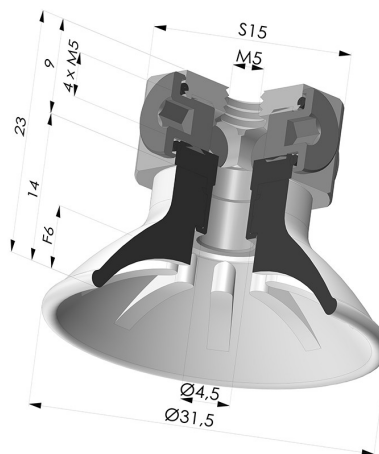

**INFORMATIONS TECHNIQUES**

<b>Catégorie :</b>	Plates
<b>Diamètre de fût intérieur :</b>	M5
<b>Diamètre de lèvre de contact :</b>	31.5
<b>Flèche :</b>	6mm
<b>Force horizontale :</b>	32 N
<b>Force verticale :</b>	16 N
<b>Forme :</b>	Plate
<b>Gamme :</b>	Ventouse
<b>Hauteur ( en mm ) :</b>	23
<b>Nombre de soufflets :</b>	0.5 Soufflet
<b>Série :</b>	99

**Déclinaisons:**

- Référence déclinaison :  
**99A 30PU FM5BD**
- Couleur: Rouge
  - Dureté Shore: SH40
  - Matière: Polyuréthane

- Référence déclinaison :  
**99B 30PU FM5BD**
- Couleur: Vert
  - Dureté Shore: SH60
  - Matière: Polyuréthane

**Produits associés:**

**Ventouse plate série 99 Ø 31.5 mm**

Référence produit : 99- 30PU A