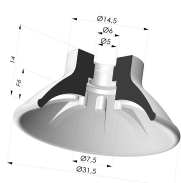

**INFORMATIONS TECHNIQUES**

<b>Catégorie :</b>	Plates
<b>Diamètre de fût intérieur :</b>	M5
<b>Diamètre de lèvre de contact :</b>	31.5
<b>Flèche :</b>	6mm
<b>Force horizontale :</b>	32 N
<b>Force verticale :</b>	16 N
<b>Forme :</b>	Plate
<b>Gamme :</b>	Ventouse
<b>Hauteur ( en mm ) :</b>	23
<b>Nombre de soufflets :</b>	0.5 Soufflet
<b>Série :</b>	99

**Déclinaisons:**

- Référence déclinaison :  
**99A 30PU FM5BD**
- Couleur: Rouge
  - Dureté Shore: SH40
  - Matière: Polyuréthane

- Référence déclinaison :  
**99B 30PU FM5BD**
- Couleur: Vert
  - Dureté Shore: SH60
  - Matière: Polyuréthane

**Produits associés:**

**Ventouse plate série 99 Ø 31.5 mm**

Référence produit : 99- 30PU A