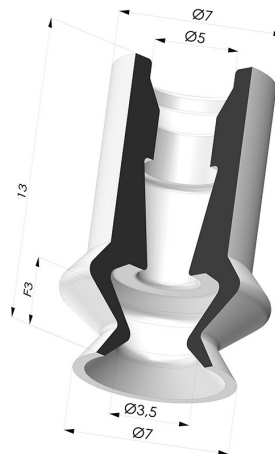

### INFORMACIÓN TÉCNICA

<b>Altura (en mm) :</b>	13
<b>Categoría :</b>	Fuelles
<b>Diámetro del labio :</b>	7 mm
<b>Diámetro interior del cuello :</b>	5mm
<b>Flecha :</b>	3 mm
<b>Forma :</b>	1,5 fuelles
<b>Fuerza horizontal :</b>	2 N
<b>Fuerza vertical :</b>	1 N
<b>Gama :</b>	Ventosa
<b>Número de fuelles :</b>	1,5 fuelles
<b>Serie :</b>	8

### Variantes:

Referencia de la variante:  
**8 07SLT A**

- Color: Translúcido
- Dureza Shore: SH60

#### Adaptador - Hembra G1/8" - Hembra M5

Referencia del producto: F18F5

#### Adaptador - Macho 1/8G - Hembra M5

Referencia del producto: M18F5