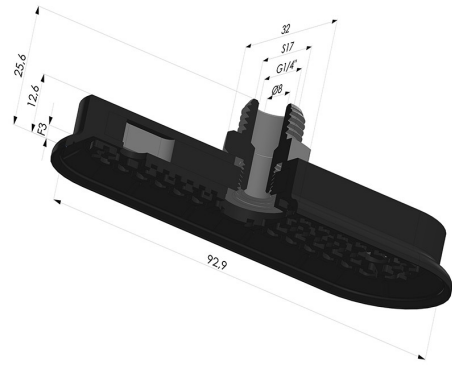

**INFORMACIÓN TÉCNICA**

<b>Altura (en mm) :</b>	26
<b>Ancho :</b>	32mm
<b>Categoría :</b>	Oblongos
<b>Diámetro interior del cuello :</b>	Macho G1/4"
<b>Flecha :</b>	3mm
<b>Forma :</b>	Oblonga
<b>Fuerza horizontal :</b>	125N
<b>Fuerza vertical :</b>	63N
<b>Gama :</b>	Ventosa
<b>Longitud :</b>	93mm
<b>Número de fuelles :</b>	0.5 fuelle
<b>Serie :</b>	4RP

**Variantes:**

Referencia de la variante:

**4RP 92NI M14**

- Dureza Shore: SH70
- Materiales: Nitrilo