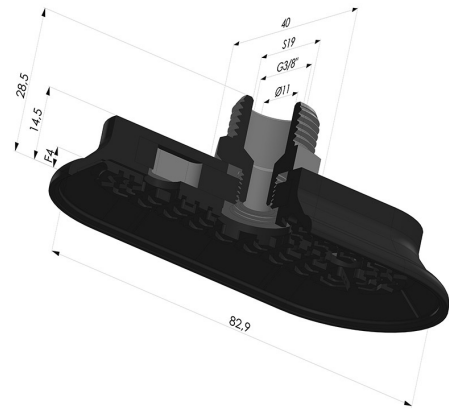

**INFORMACIÓN TÉCNICA**

<b>Altura (en mm) :</b>	28.5
<b>Ancho :</b>	40mm
<b>Categoría :</b>	Oblongos
<b>Diámetro interior del cuello :</b>	Macho G3/8"
<b>Flecha :</b>	4mm
<b>Forma :</b>	Oblonga
<b>Fuerza horizontal :</b>	135N
<b>Fuerza vertical :</b>	67.5N
<b>Gama :</b>	Ventosa
<b>Longitud :</b>	83mm
<b>Número de fuelles :</b>	0.5 fuelle
<b>Serie :</b>	4RP

**Variantes:**

Referencia de la variante:

**4RP 82NI M38**

- Dureza Shore: SH70
- Materiales: Nitrilo