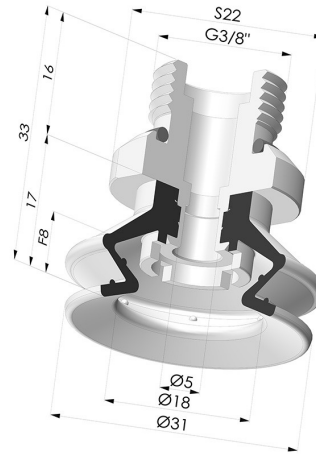

INFORMACIÓN TÉCNICA

Altura (en mm) :	33
Categoría :	Fuelles
Diámetro del labio :	31 mm
Diámetro interior del cuello :	Macho G3/8"
Flecha :	8 mm
Forma :	1,5 fuelles
Fuerza horizontal :	31 N
Fuerza vertical :	15.5 N
Gama :	Ventosa
Número de fuelles :	1,5 fuelles
Serie :	97C

Variantes:

Referencia de la variante:

97C 30PU 38D-2

- Color: Verde / Amarillo
- Dureza Shore: SH60 / SH30
- Materiales: Poliuretano