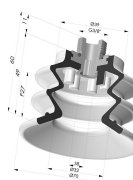

INFORMACIÓN TÉCNICA

Altura (en mm) :	61.5
Categoría :	Fuelles
Diámetro del labio :	70 mm
Diámetro interior del cuello :	Femelle G3/8"
Flecha :	27 mm
Forma :	2,5 Fuelles
Fuerza horizontal :	154 N
Fuerza vertical :	77 N
Gama :	Ventosa
Número de fuelles :	2,5 fuelles
Serie :	96C

Variantes:

Referencia de la variante:

96C 70PU F38

- Color: Verde / Amarillo
- Dureza Shore: SH60 / SH30
- Materiales: Poliuretano

Productos relacionados:

Ventosa 2.5 Fuelles Serie 96C Ø 20MM

Referencia del producto: FIBS 96 70

Ventosa 2.5 Fuelles Serie 96C Ø 20MM

Referencia del producto: 96C 70-- M38