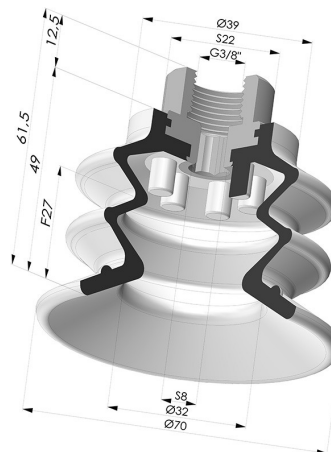

INFORMACIÓN TÉCNICA

Altura (en mm) :	61.5
Categoría :	Fuelles
Diámetro del labio :	70 mm
Diámetro interior del cuello :	Femelle G3/8"
Flecha :	27 mm
Forma :	2,5 Fuelles
Fuerza horizontal :	154 N
Fuerza vertical :	77 N
Gama :	Ventosa
Número de fuelles :	2,5 fuelles
Serie :	96C

Variantes:

Referencia de la variante:

96C 70PU F38

- Color: Verde / Amarillo
- Dureza Shore: SH60 / SH30
- Materiales: Poliuretano

Productos relacionados:

Ventosa 2.5 Fuelles Serie 96C Ø 20MM

Referencia del producto: FIBS 96 70

Ventosa 2.5 Fuelles Serie 96C Ø 20MM

Referencia del producto: 96C 70-- M38